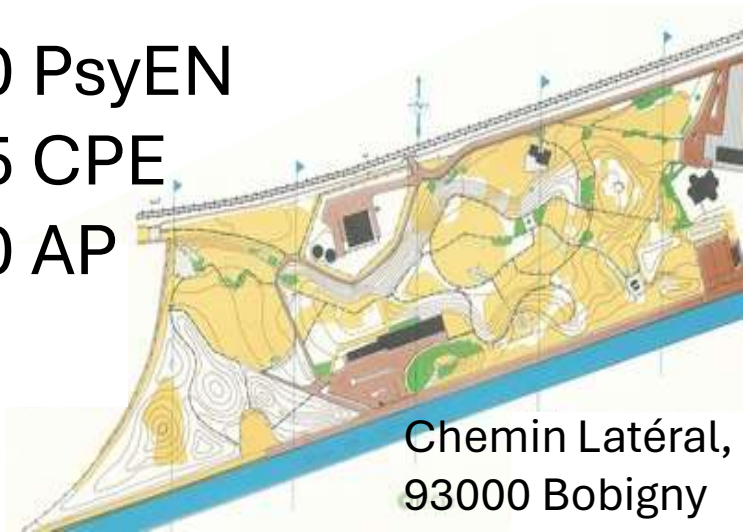

Le 5 mai, rejoignez la FCPE 93 et l'intersyndicale

**Pour exiger un plan d'urgence
Au parc de la Bergère**

Venez en famille

- 12 h : partagez votre pique-nique
- 13 h 30 : unissons nos voix pour nous faire entendre du gouvernement

- 5000 Profs
- 2200 AESH
- 650 AED
- 290 PsyEN
- 175 CPE
- 320 AP

Chemin Latéral,
93000 Bobigny